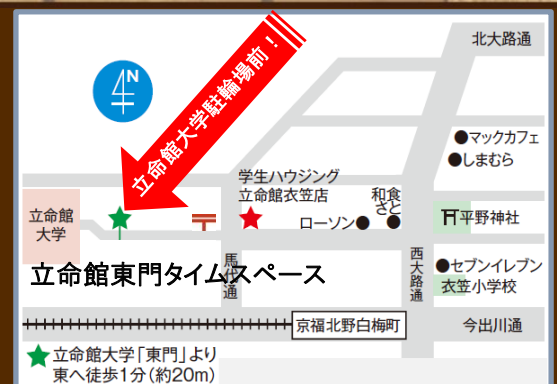

株式会社 学生ハウジング運営
京都タイムスペース

0800-170-3215

〒603-8341

京都市北区小松原北町69番地14

(交通)

京都市バス立命館大学前から徒歩5分

京都市バス衣笠校前から徒歩8分

OPEN

営業時間 9:00～21:00

メールでのお問い合わせは timespace@3215.co.jp